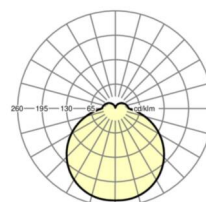

Оптика

Оснастка	LED, цветопередача/оттенок света CRI ≥ 80 / 3000K
Допуск для координаты цветности (MacAdam)	5SDCM
Номинальный световой поток	2659lm
Срок службы LED	50000h L80/B10 (Tq 35°C)
светоотдача светильников	118lm/W
UGR поп./вдоль	22.7 / 22.8

DEEP-LINK

<https://www.regiolum.de/ru/article/21906026680>

Ссылка	LED 2700lm 830
ηLB	100 %
Φ ↓/↑	85 % / 15 %
UGR поп./вдоль	22.7 / 22.8

размеры

H	69 mm	Высота
D	380 mm	Диаметр
A1	208 mm	Расстояние между точками крепежа при одиночной установке
A1 alternativ	180 mm	alternativ Расстояние между точками крепежа при одиночной установк