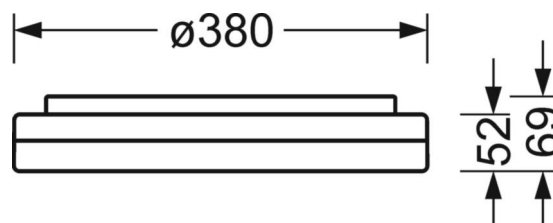

Механика

цвет корпуса	белый цвет, подобен RAL 9003
размеры (LxWxH/DxH)	380mm x 69mm
вес (нетто)	1.88kg
Cable entry KE	см. Руководство по монтажу
Вид монтажа	Потолочная одиночная установка, установка отдельных светильников на подвесе, установка на стене

DEEP-LINK

<https://www.regiolum.de/ru/article/21906026680>

Ссылка	LED 2700lm 830
ηLB	100 %
Φ ↓/↑	85 % / 15 %
UGR поп./вдоль	22.7 / 22.8

размеры

H	69 mm	Высота
D	380 mm	Диаметр
A1	208 mm	Расстояние между точками крепежа при одиночной установке
A1 alternativ	180 mm	alternativ Расстояние между точками крепежа при одиночной установк