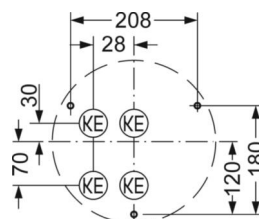

Механика

цвет корпуса	белый цвет, подобен RAL 9003
размеры (LxWxH/DxH)	380mm x 69mm
вес (нетто)	1.88kg
Cable entry KE	см. Руководство по монтажу
Вид монтажа	Потолочная одиночная установка, установка отдельных светильников на подвесе, установка на стене

DEEP-LINK

<https://www.regiolum.de/ru/article/21906026680>

Ссылка	LED 2700lm 830
ηLB	100 %
Φ ↓/↑	85 % / 15 %
UGR поп./вдоль	22.7 / 22.8

размеры

H	69 mm	Высота
D	380 mm	Диаметр
A1	208 mm	Расстояние между точками крепежа при одиночной установке
A1 alternativ	180 mm	alternativ Расстояние между точками крепежа при одиночной установк